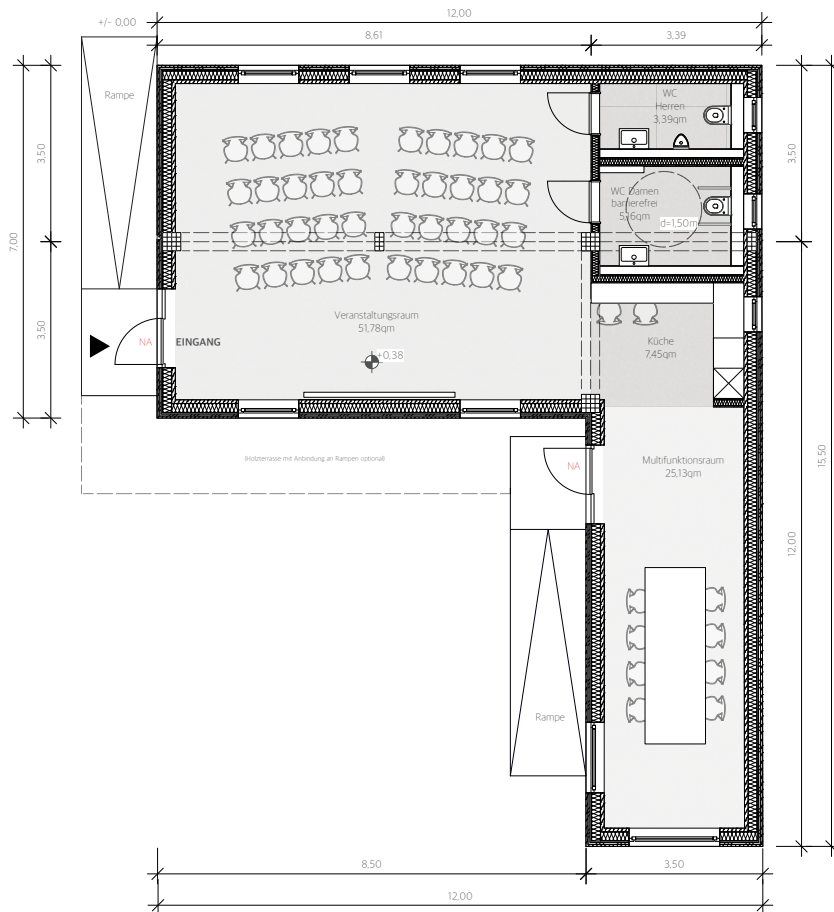

# Interimsgebäude WISSENSCAMPUS ISERLOHN

GELZ  
HÄUSER  
FORST

*\* Die tatsächliche Ausführung der Fassade kann in Form und Farbe vom gezeigten Rendering abweichen.  
Durch die Möglichkeit Fenster aus einem Handel für zirkuläre Materialien zu beziehen, können auch die Fensterformate abweichen.*

# Grundriss WISSENSCLAMPUS ISEKLOHN

## GRUNDRISSVARIANTE 1 : VORTRAG

- Bestuhlungsmöglichkeit für Vorträge
- Multifunktionsraum kann abgetrennt werden, Nutzung der Küche bleibt davon unberührt

## GRUNDRISSVARIANTE 2 : SEMINAR

- Bestuhlungsmöglichkeit für Seminare
- Multifunktionsraum kann zusätzlich mitbenutzt werden, Küche dient als verbindendes Element

\* Die tatsächliche Ausführung der Fassade kann in Form und Farbe vom gezeigten Rendering abweichen.  
Durch die Möglichkeit Fenster aus einem Handel für zirkuläre Materialien zu beziehen, können auch die Fensterformate abweichen.